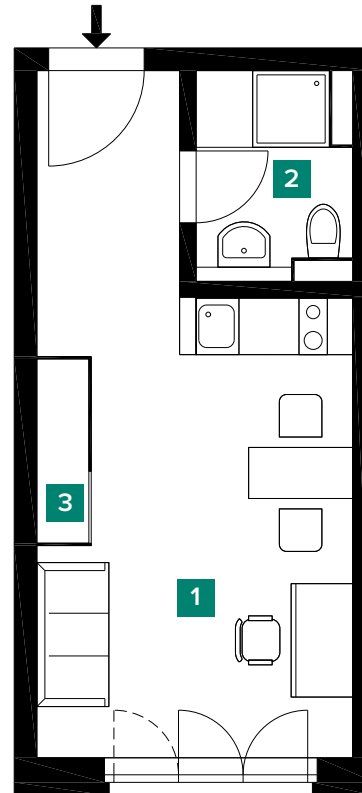

Apartment 8

First floor | studio

1. Obergeschoss | 1 Zimmer

1 Studio	19.00 m ²
Studio	
2 Bathroom	3.15 m ²
Badezimmer	
3 Storage room	1.14 m ²
Abstellkammer	
<hr/>	
Total Living space (approx.)	23.29 m²
Gesamtwohnfläche (ca.)	

* The balconies and terraces are included with 50% of the usable area. All information is based on statements of the proprietor. No liability will be assumed. Only the notarised documents are binding for the execution. This information is a component of the brochure for Emerald West.
* Die Balkone und Terrassen wurden mit 50% der Nutzfläche in die Wohnfläche eingerechnet. Alle Angaben beruhen auf den Aussagen des Eigentümers. Eine Haftung wird nicht übernommen. Verbindlich für die Ausführung sind allein die beurkundeten Unterlagen. Dieser Grundriss ist Bestandteil des Exposés zum Projekt Emerald West.