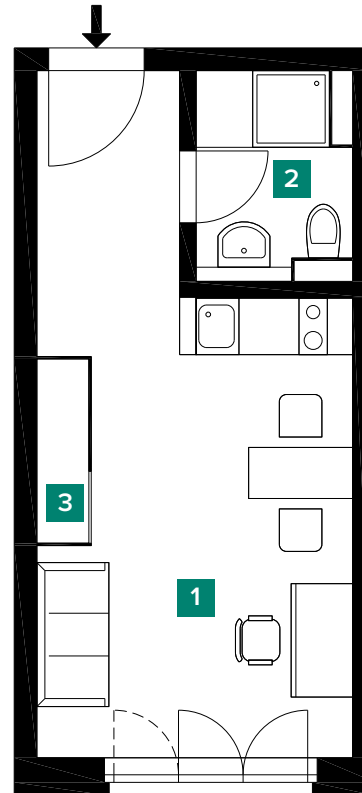

Apartment 29

Fourth floor | studio

4. Obergeschoss | 1 Zimmer

1 Studio	19.00 m ²
Studio	
2 Bathroom	3.15 m ²
Badezimmer	
3 Built-in wardrobe	1.14 m ²
Einbauschränk	
<hr/>	
Total Living space (approx.)	23.29 m²
Gesamtwohnfläche (ca.)	

* The balconies and terraces are included with 50% of the usable area. All information is based on statements of the proprietor. No liability will be assumed. Only the notarised documents are binding for the execution. This information is a component of the brochure for Emerald West.

* Die Balkone und Terrassen wurden mit 50% der Nutzfläche in die Wohnfläche eingerechnet. Alle Angaben beruhen auf den Aussagen des Eigentümers. Eine Haftung wird nicht übernommen. Verbindlich für die Ausführung sind allein die beurkundeten Unterlagen. Dieser Grundriss ist Bestandteil des Exposés zum Projekt Emerald West.