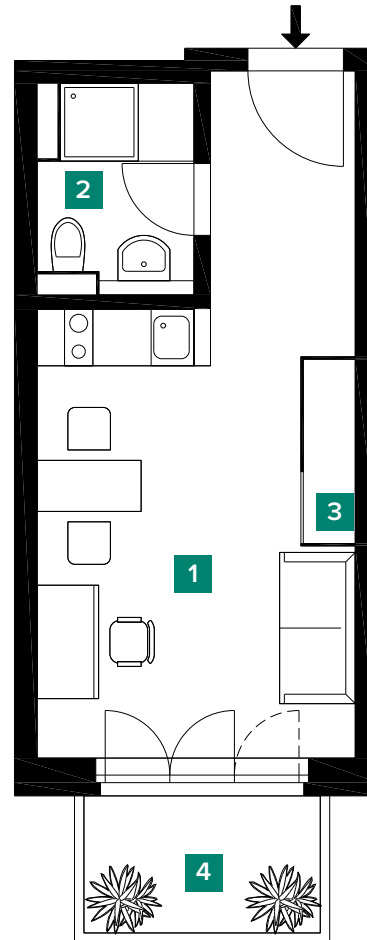

Apartment 23

Third floor | studio

3. Obergeschoss | 1 Zimmer

1	Studio Studio	18.77 m ²
2	Bathroom Badezimmer	3.15 m ²
3	Built-in wardrobe Einbauschränk	1.14 m ²
4	Balcony Balkon	(50% of 3.62) 1.81 m ²
Total Living space (approx.) Gesamtwohnfläche (ca.)		24.87 m²

* The balconies and terraces are included with 50% of the usable area. All information is based on statements of the proprietor. No liability will be assumed. Only the notarised documents are binding for the execution. This information is a component of the brochure for Emerald West.
* Die Balkone und Terrassen wurden mit 50% der Nutzfläche in die Wohnfläche eingerechnet. Alle Angaben beruhen auf den Aussagen des Eigentümers. Eine Haftung wird nicht übernommen. Verbindlich für die Ausführung sind allein die beurkundeten Unterlagen. Dieser Grundriss ist Bestandteil des Exposés zum Projekt Emerald West.