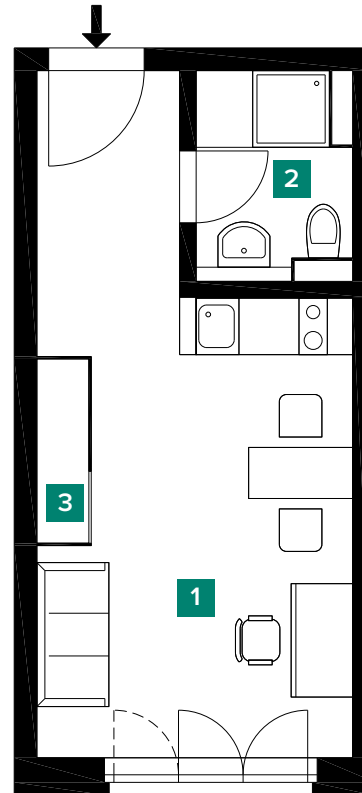

Apartment 22

Third floor | studio

3. Obergeschoss | 1 Zimmer

1 Studio	19.00 m ²
Studio	
2 Bathroom	3.15 m ²
Badezimmer	
3 Built-in wardrobe	1.14 m ²
Einbauschränk	
<hr/>	
Total Living space (approx.)	23.29 m²
Gesamtwohnfläche (ca.)	

* The balconies and terraces are included with 50% of the usable area. All information is based on statements of the proprietor. No liability will be assumed. Only the notarised documents are binding for the execution. This information is a component of the brochure for Emerald West.

* Die Balkone und Terrassen wurden mit 50% der Nutzfläche in die Wohnfläche eingerechnet. Alle Angaben beruhen auf den Aussagen des Eigentümers. Eine Haftung wird nicht übernommen. Verbindlich für die Ausführung sind allein die beurkundeten Unterlagen. Dieser Grundriss ist Bestandteil des Exposés zum Projekt Emerald West.