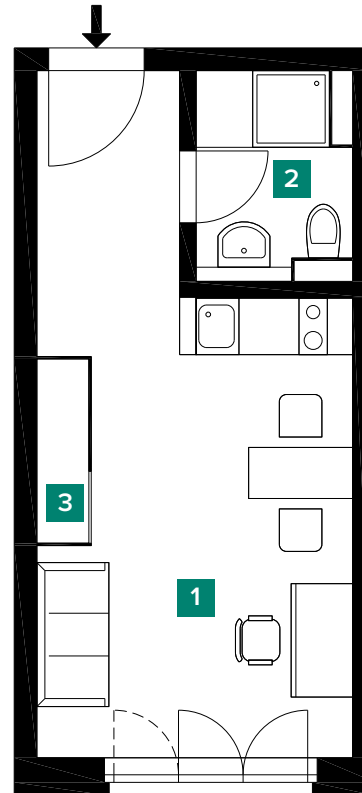

Apartment 22

Third floor | studio

3. Obergeschoss | 1 Zimmer

1 Studio	19.00 m ²
Studio	
2 Bathroom	3.15 m ²
Badezimmer	
3 Storage room	1.14 m ²
Abstellkammer	
<hr/>	
Total Living space (approx.)	23.29 m²
Gesamtwohnfläche (ca.)	

* The balconies and terraces are included with 50% of the usable area. All information is based on statements of the proprietor. No liability will be assumed. Only the notarised documents are binding for the execution. This information is a component of the brochure for Emerald West.

* Die Balkone und Terrassen wurden mit 50% der Nutzfläche in die Wohnfläche eingerechnet. Alle Angaben beruhen auf den Aussagen des Eigentümers. Eine Haftung wird nicht übernommen. Verbindlich für die Ausführung sind allein die beurkundeten Unterlagen. Dieser Grundriss ist Bestandteil des Exposés zum Projekt Emerald West.